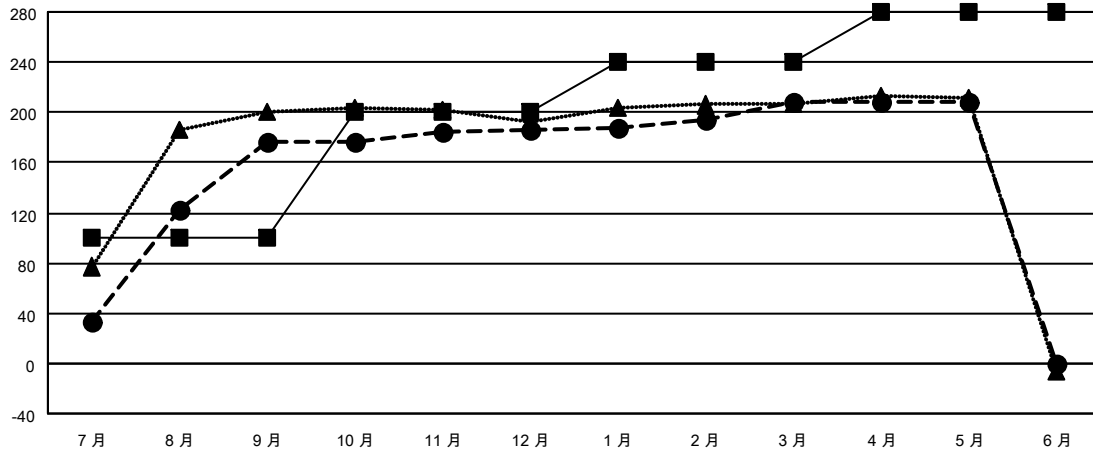

MONTHLY MEMBERSHIP PROGRESS REPORT

District 300E 3

Results as of: 5/31/2026

GMT:

地點 REP OF CHINA

GMT憲章區

分會			
成果 2025-2026			
季	新分會目標	新會	會員流失的分會
7月/8月/9月	0	1	2
10月/11月/12月	0	0	0
1月/2月/3月	1	0	0
4月/5月/6月	0	0	0

位會員@每位須繳			
成果 2025-2026			
季	會員淨增長目標	實際會員增長數	實際退會會員 (包括轉會)
7月/8月/9月	100	306	107
10月/11月/12月	100	32	20
1月/2月/3月	40	40	12
4月/5月/6月	40	2	2

目標與實際新會累積

目標和實際會員累積

已取消的分會: 2	62 CLUBS OF 66 增添1位或以上的新會員	性別分佈
放棄的會員	點擊這裡取得彙計會員數據	男 1,456 (68.36%)
		女 674 (31.64%)
		總計家庭單位會員數 8
		支付減半會費的家庭會員 4
過世 6		
分會已取消 0		
其他 135		
總計 141		