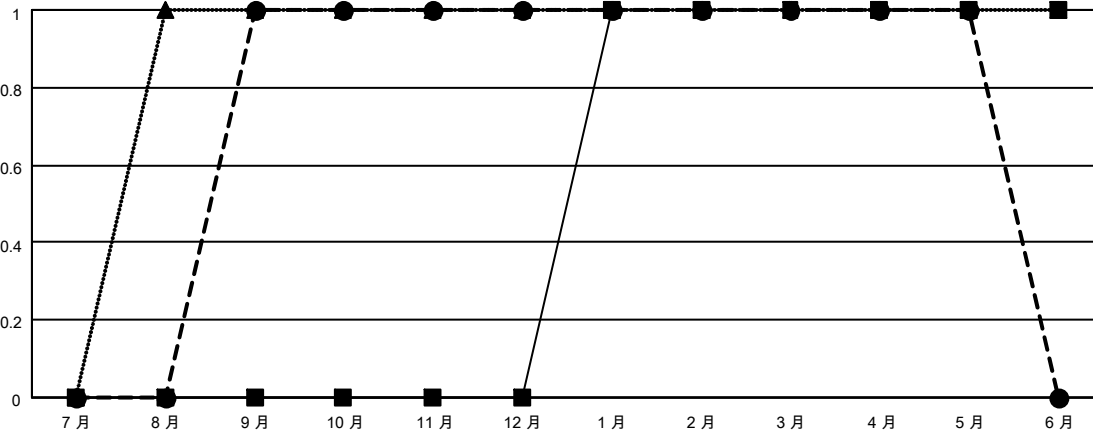

MONTHLY MEMBERSHIP PROGRESS REPORT

District 300E 3

Results as of: 5/31/2026

GMT:

地點 REP OF CHINA

GMT憲章區

分會			
成果 2025-2026			
季	新分會目標	新會	會員流失的分會
7月/8月/9月	0	1	2
10月/11月/12月	0	0	0
1月/2月/3月	1	0	0
4月/5月/6月	0	0	0

位會員@每位須繳			
成果 2025-2026			
季	會員淨增長目標	實際會員增長數	實際退會會員 (包括轉會)
7月/8月/9月	100	306	107
10月/11月/12月	100	32	20
1月/2月/3月	40	40	12
4月/5月/6月	40	2	2

目標與實際新會累積

目標和實際會員累積

已取消的分會: 2	62 CLUBS OF 66 增添1位或以上的新會員	性別分佈
放棄的會員	點擊這裡取得彙計會員數據	男 1,456 (68.36%)
		女 674 (31.64%)
		總計家庭單位會員數 8
		支付減半會費的家庭會員 4
過世 6		
分會已取消 0		
其他 135		
總計 141		